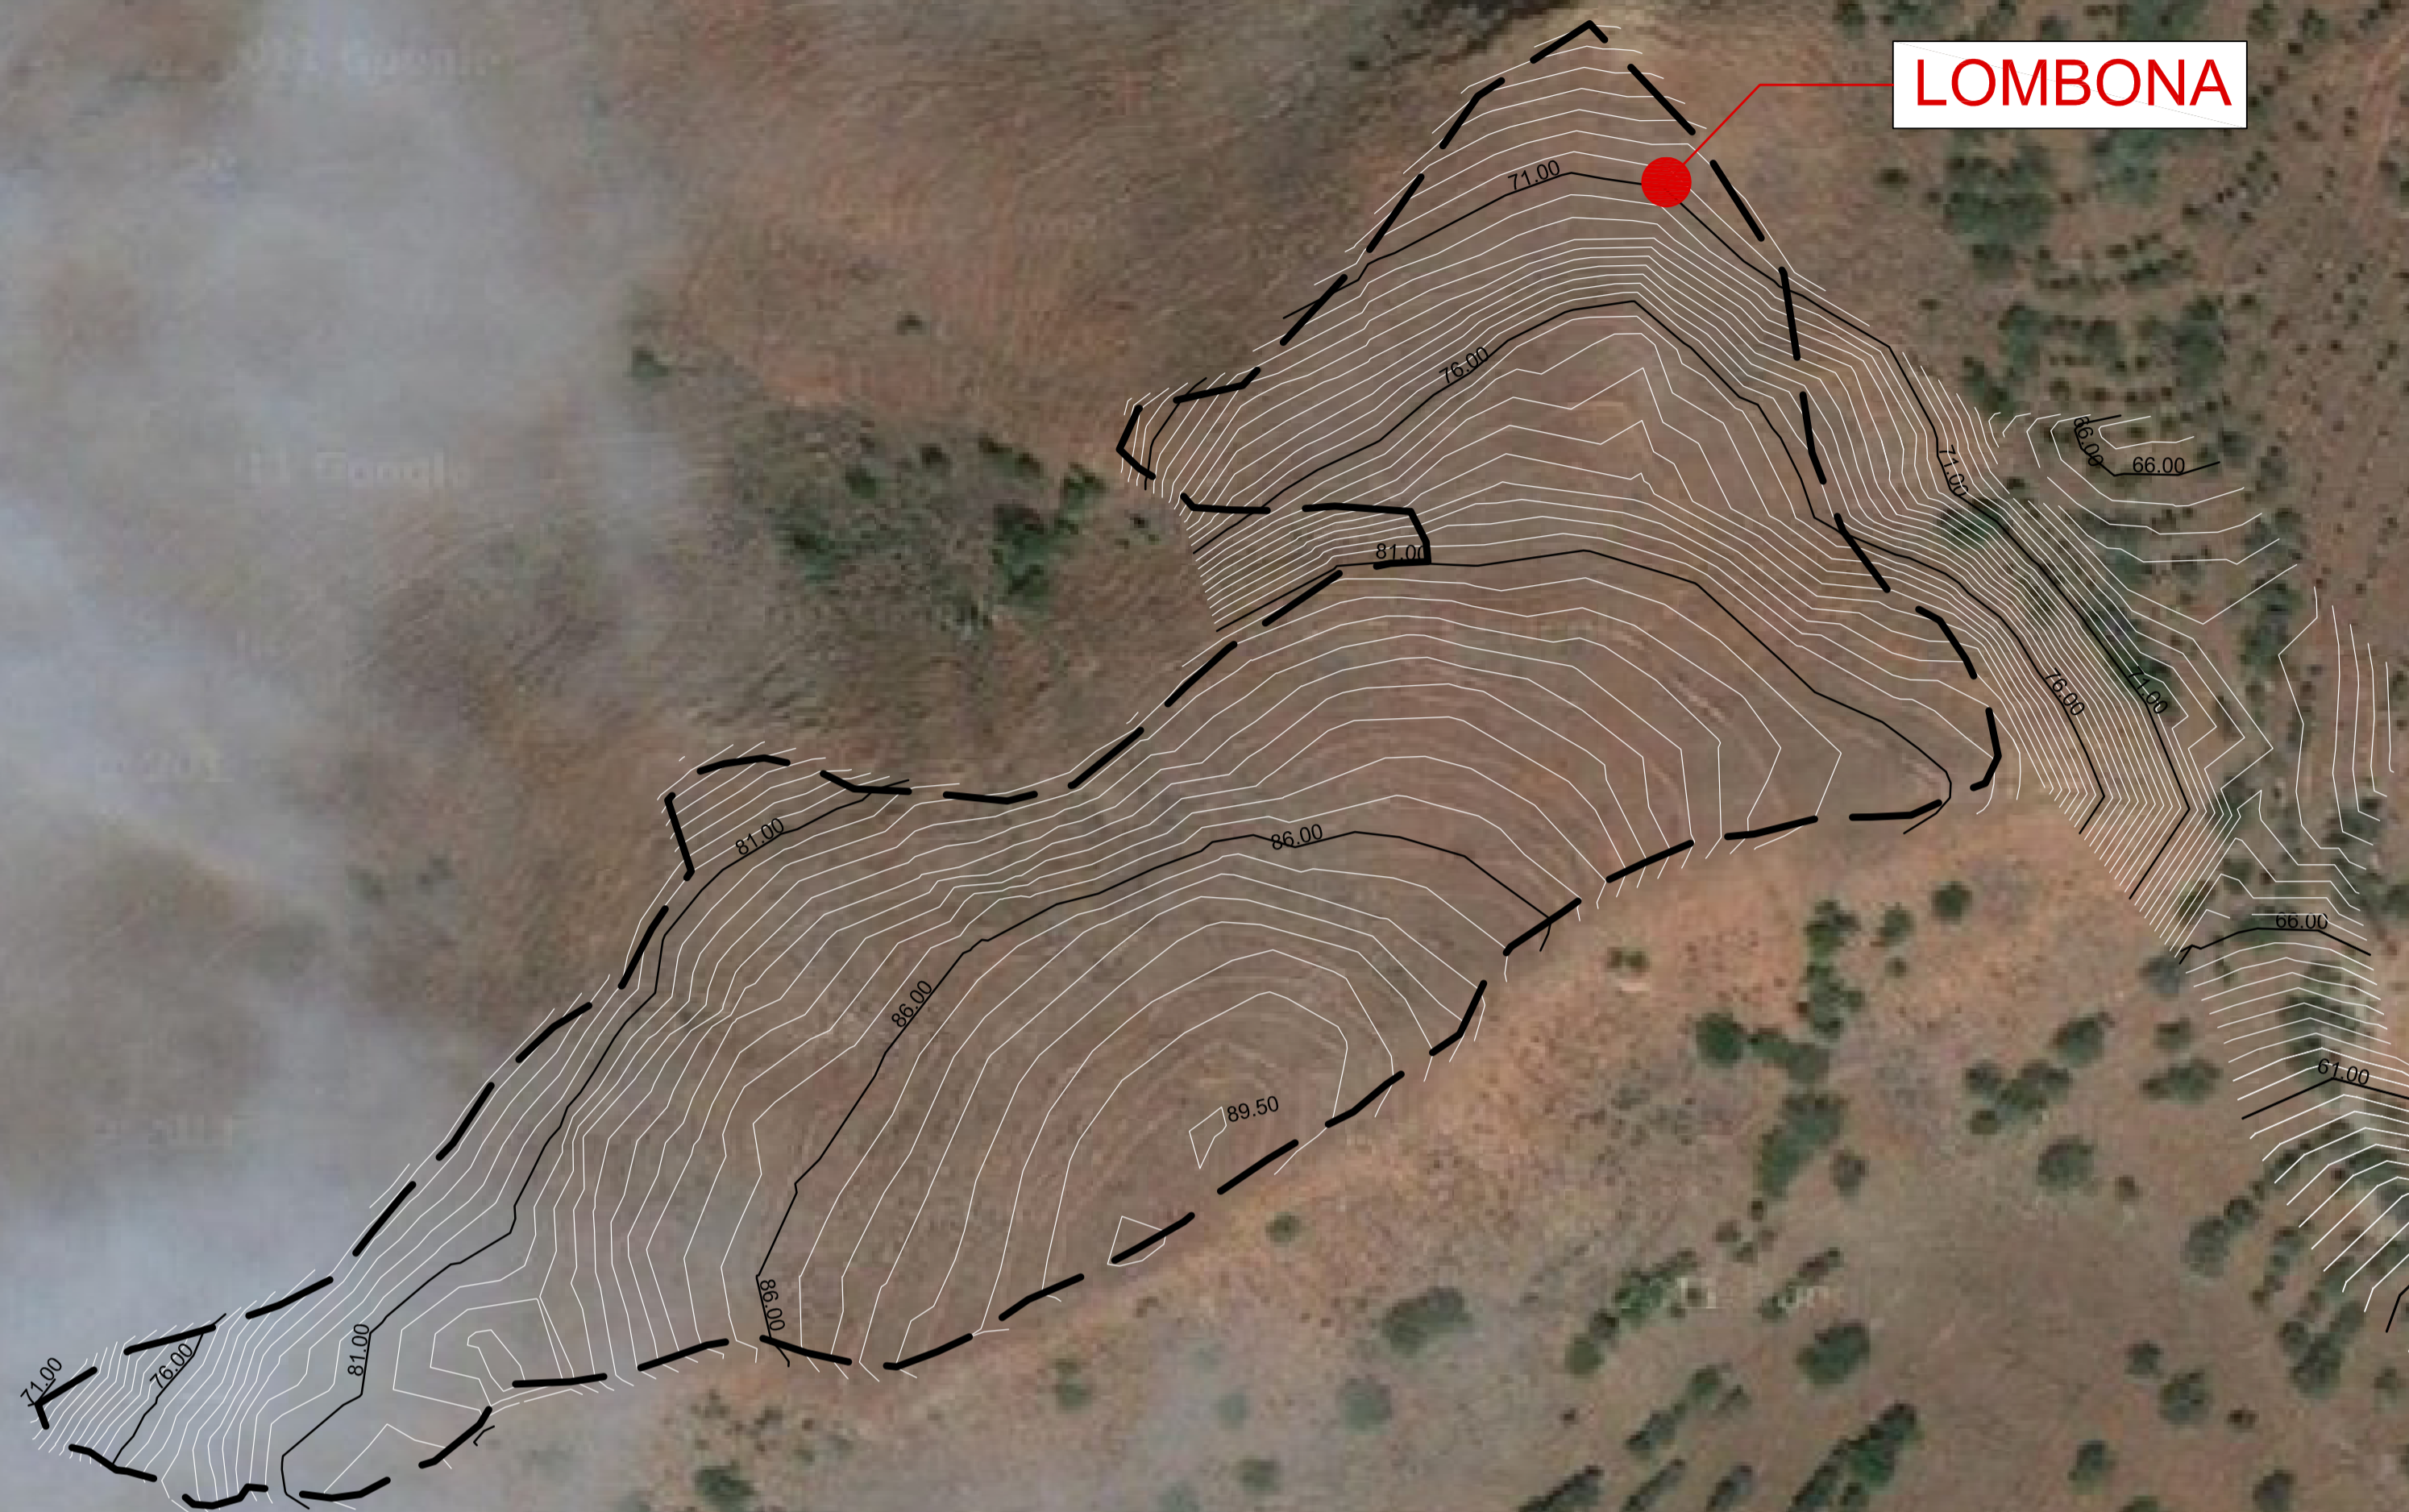

LOMBONA

LEGENDA

 Limite Lombona

 105.00 Curvas de niveis principais

 Curvas de niveis secundarias

Dono: Sea View Luxury Real Estate

Lombona - Povoação Velha - Ilha da Boa Vista

PLANO URBANISTICO DETALHADO

2 PD PLANTA SITUAÇÃO EXISTENTE

DATA: AGOSTO 2012 ESCALA 1:1000

Projectistas:

GR,A arquitetos associados
Arq. Umberto Gattolini
Arq. Mauro Rossetto
Geom. Marco Fruch

GATTOLINI-ROSSETTO_ARQUITECTOS ASSOCIADOS
Rabil - Boa Vista - CP 88
Uff.+ 238 2511832 Cell. +238 9662366
grarquitectos@sapo.cv